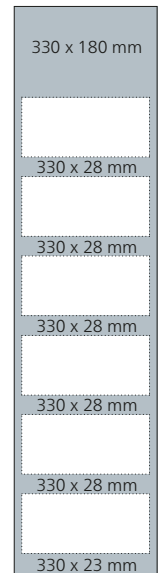

Werbefläche

Penta Light 5

Hexa Light 6

Hexa Light 6

Penta Light 5