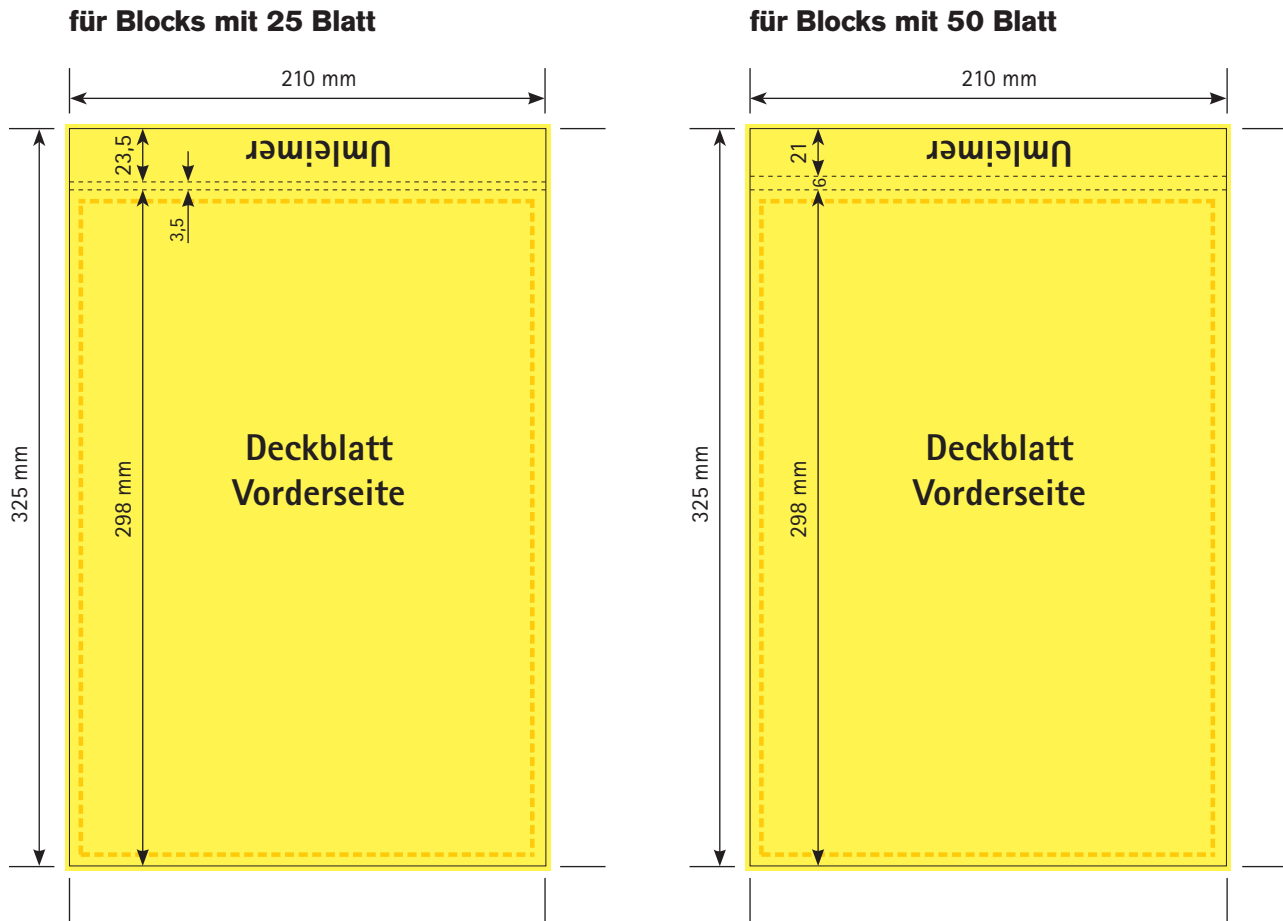

Schreibblock mit Deckblatt A4

Grafik-Datenblatt

1a. Deckblatt für Schreibblock A4 (210 x 297 mm), Kopfföpfung

Druck: 4/0 Euroskala

Druckbild angeschnitten

Werbefläche: 210 x 325 mm
Anschnitt: mindestens 2 mm

Safe area

Werbefläche: 202 x 290 mm
Abstand: mindestens 4 mm