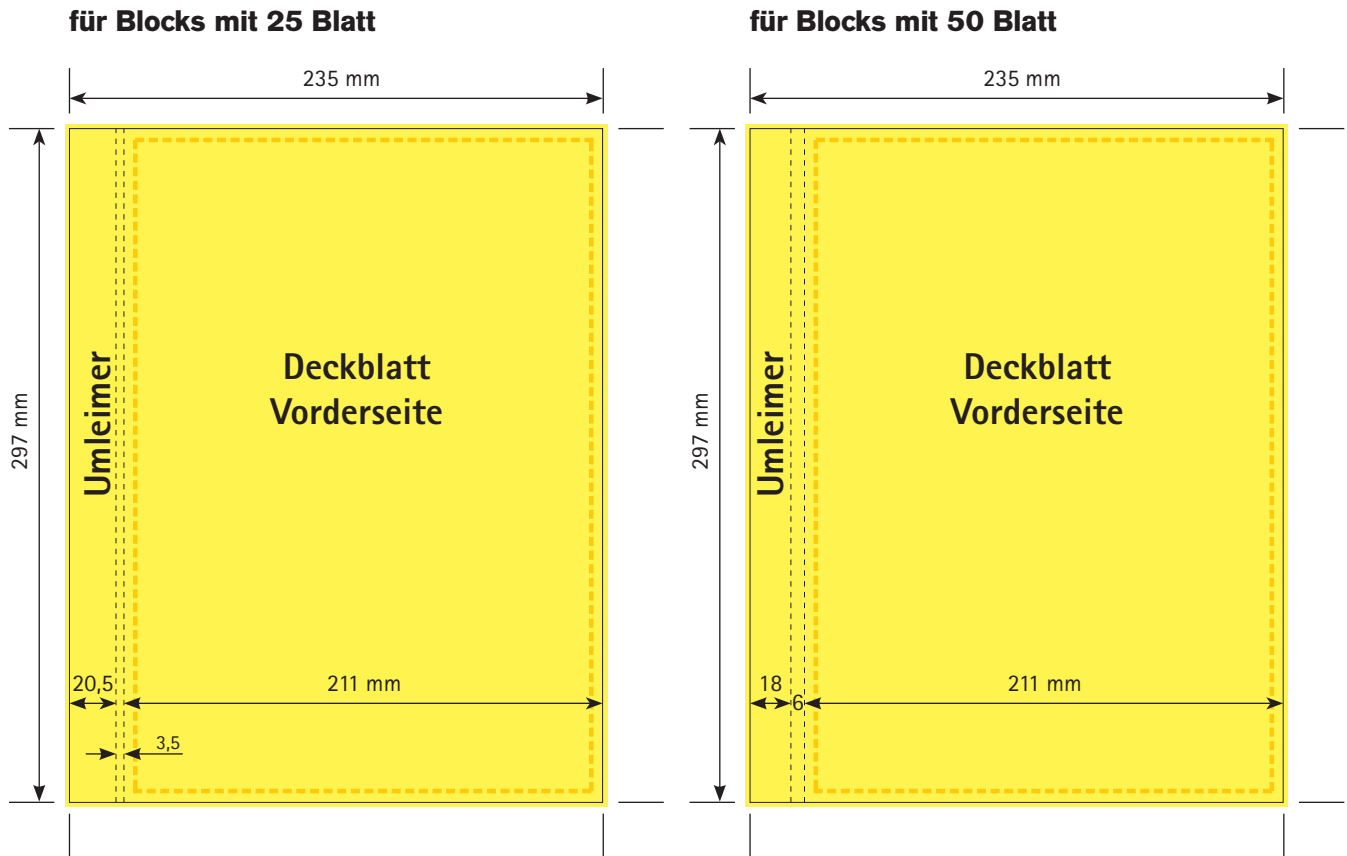

### Safe area

Werbefläche: 202 x 290 mm  
Abstand: mindestens 4 mm

### Druckbild angeschnitten

Werbefläche: 235 x 297 mm  
Anschnitt: mindestens 2 mm

### Safe area

Werbefläche: 203 x 289 mm  
Abstand: mindestens 4 mm

### Druckbild angeschnitten

Werbefläche: 210 x 297 mm  
Anschnitt: mindestens 2 mm