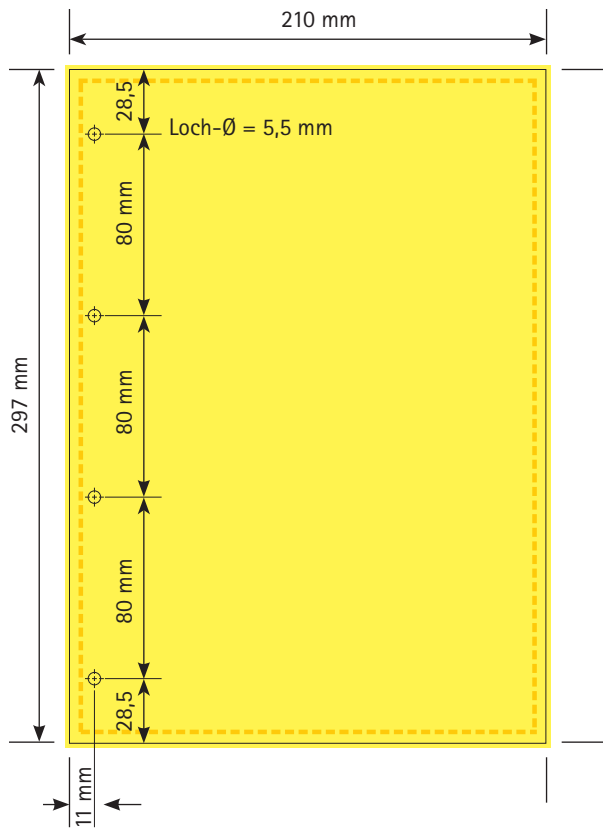

Schreibblock mit Deckblatt A4

Grafik-Datenblatt

2. Schreibblock A4 (210 x 297 mm)

Druck: 4/0 Euroskala

Abheftlochung:

Optional mit 2fach- oder 4fach-Lochung.
Beim Druckbild bitte auf den Stand der
Abheftlochung achten.

Druckbild angeschnitten

Werbefläche: 210 x 297 mm
Anschnitt: mindestens 2 mm

Safe area

Werbefläche: 202 x 289 mm
Abstand: mindestens 4 mm